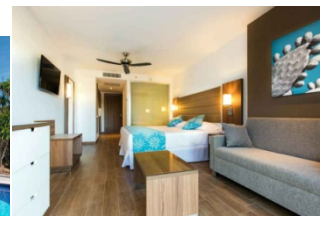

Riu Bravo 4*

Playa De Palma
ALL INCLUSIVE

	7 Ago	13 Ago	21 Ago
ROMA	€ 763	€ 763	€ 824

	7 Ago	13 Ago	21 Ago
ROMA	€ 1027	€ 1292	€ 975

	14 Ago	21 Ago
MILANO	€ 851	€ 756

	21 Ago
MILANO	€ 908

La quota include: I Voli da/per l'Italia. Trasferimenti da/per aeroporto. Il soggiorno presso la struttura prescelta secondo il trattamento indicato in camera doppia. I voli Alitalia diretti con bagaglio 23 kg. I trasferimenti aeroporto/hotel/aeroporto. L'assicurazione base incluso il fermo sanitario. La struttura prescelta secondo il trattamento indicato